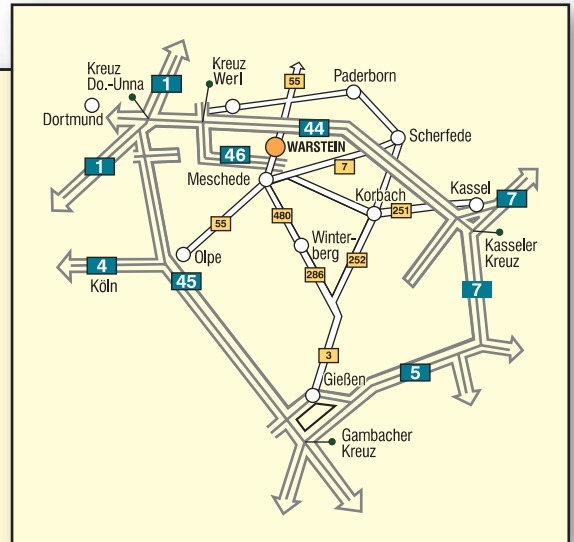

Herzlich Willkommen in WARSTEIN!

- 1 UNSERE WARSTEINER WELT
- 2 WARSTEINER Reitsportzentrum
- 3 WARSTEINER Brauerei Creaktiv-Center
- 4 WARSTEINER Brauerei Verwaltungsgebäude
- 5 WARSTEINER Brauerei Technische Verwaltung
- 6 Gaststätte "Sudhaus", Warstein
- 7 Gasthof "Höhlentreff", Warstein
- 8 Gästehaus "Waldfrieden", Warstein
- 9 Restaurant "Domschänke", Warstein
- 10 Landhotel "Gasthof Cramer", Warstein
- 11 Gaststätte "Plückers Hoff", Warstein
- 12 WARSTEINER Internationale Montgolfiade Ballonstartgelände

DAS BINZIG WAHRE

WARSTEINER®